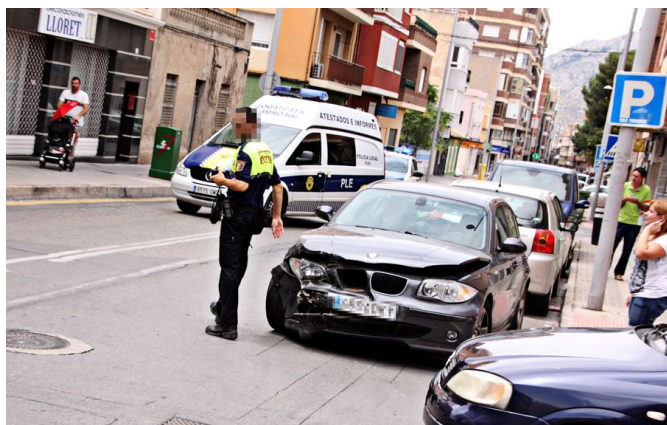

## Un accidente en la calle Jaime Balmes corta el tráfico en hora punta

02/07/2015

Dos vehículos han sufrido esta mañana un choque en la intersección de las calle Jaime Balmes y La Paz. Este incidente ha provocado que durante aproximadamente media hora la calle haya permanecido cortada al tráfico hasta que los vehículos han sido apartados de la calzada. En la colisión una menor ha sufrido heridas leves, aunque fuentes policiales han afirmado que no ha sido necesario que recibiese atención médica.

El suceso se ha producido sobre las 13:30 horas, cuando, al parecer, uno de los vehículos no ha respetado una señal de ceda el paso. El golpe ha sido de carácter leve, pero ha conllevado cierta incomodidad debido a que el suceso se ha producido en hora punta por lo que

numerosos vehículos han tenido que desviar su ruta para continuar su camino.

En el lugar se han personado dos coches de la Policía Local y el vehículo de atestados.

*El tráfico ha permanecido cortado durante media hora | Jesús Cruces*