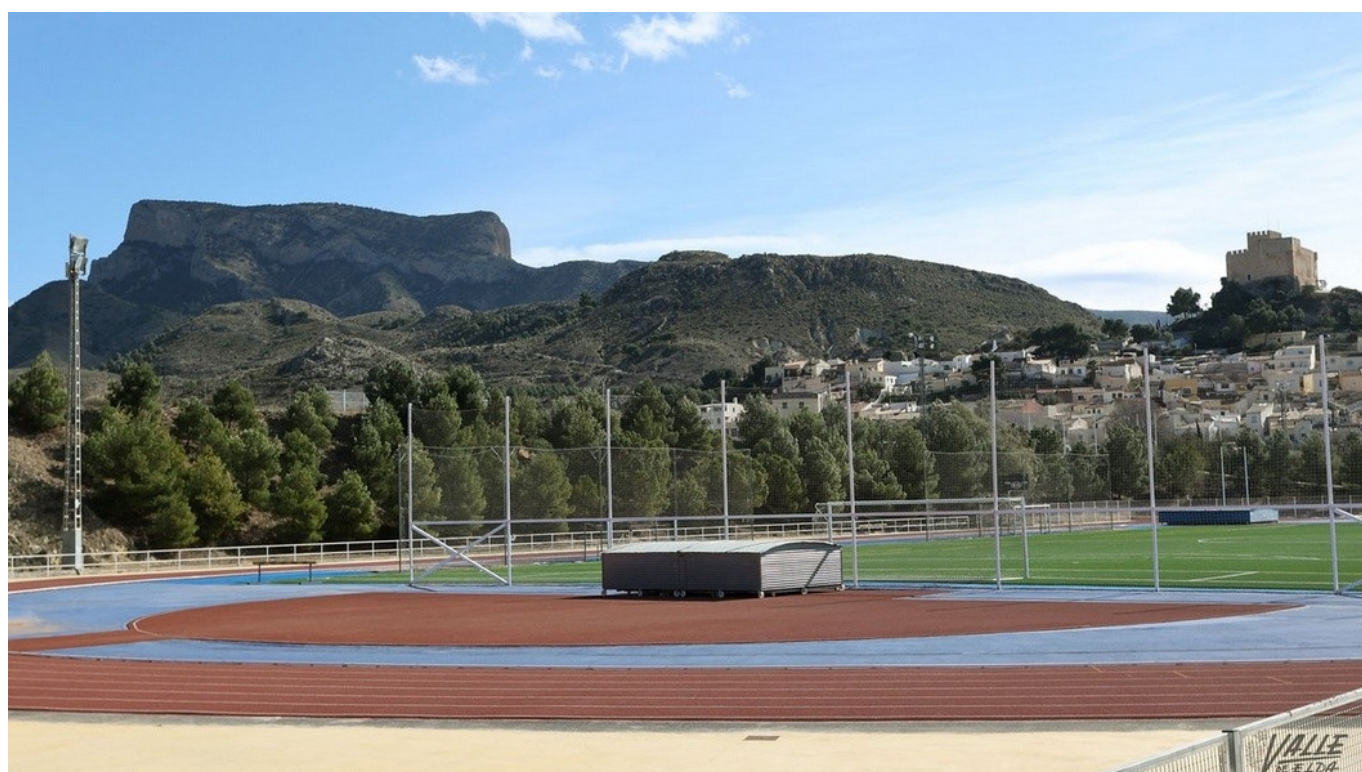

Petrer cerrará San Jerónimo y el campo del Barxell por las mañanas debido a las bajas médicas de su personal

07/01/2022

Imagen de archivo del Barxell | J.C.

La Concejalía de Deportes se ha visto obligada a decretar el cierre por las mañanas de manera temporal de las instalaciones deportivas del complejo de **San Jerónimo y El Barxell**, a partir del próximo lunes y hasta el viernes. La edil del área, **Patricia Martínez**, ha informado que el resto de las instalaciones, y por las tardes, todo continuará con normalidad y estos cierres temporales “apenas van a afectar a las actividades que se realizan ya que el lunes los escolares regresan a las aulas y, por tanto, el uso de las mismas se concentra

mayoritariamente por las tardes”.

Esta mañana se ha tenido que cerrar el **Polideportivo Municipal y El Barxell** ante la falta de personal suficiente por baja médica, y a partir del lunes el cierre afectará únicamente a las dos instalaciones antes reseñadas. La edil ha explicado que a día de hoy hay seis personas de su concejalía de baja lo que “es un reflejo de lo que está ocurriendo a nivel general con una gran cantidad de resfriados, gripe y el incremento de positivos por Covid-19”.