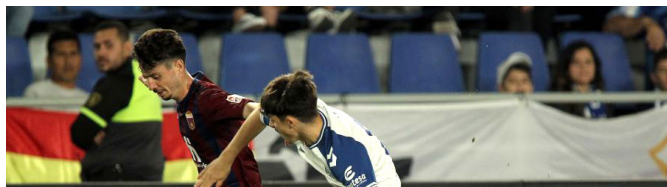

El Tenerife acaba con la racha del Eldense (1-0)

19/02/2024

El Eldense no ha podido con el Tenerife | LaLiga.

El Eldense ha perdido nueve jornadas después. Y parece que el Tenerife es su piedra en el camino pues precisamente vuelve a conocer la derrota ante el equipo canario, [último ante el que perdió en liga](#). Esta vez ha sido por la mínima, 1-0, en el Heliodoro Rodríguez López. Aunque en el primer tiempo el equipo azulgrana ha estado muy parado, en el segundo tiempo Estévez ha hecho cambios importantes que han permitido dar un cambio al juego de su equipo pero aún así, el marcador no se ha movido.

Esta derrota hace que el Eldense pase a la 14ª

posición, a seis puntos del descenso.

Estévez le ha dado la titularidad en este partido a **Álex Martínez** después de que el azulgrana disputara sus primeros minutos, de forma oficial la pasada jornada ante la SD Huesca, tras su lesión. **Carlos Hernández** ha vuelto al centro de la defensa acompañando a Piña. **Juanto Ortuño** ha recuperado la titularidad siendo pareja junto a Álex Bernal.

Solo a los ocho minutos del inicio del partido ha llegado el primer tanto del encuentro con un gol de cabeza de

José León tras una falta. Un minuto después **Álex Bernal** ha intentado igualar el marcador para el Eldense pero el balón ha ido fuera y ese ha sido el único acercamiento de los azulgranas a la portería canaria. **Álvaro Aceves** ha hecho varias paradas claves para evitar así el que podría haber sido el segundo tanto de León. Y los blanquiazules han seguido apretando y encontrando espacios en la defensa eldense.