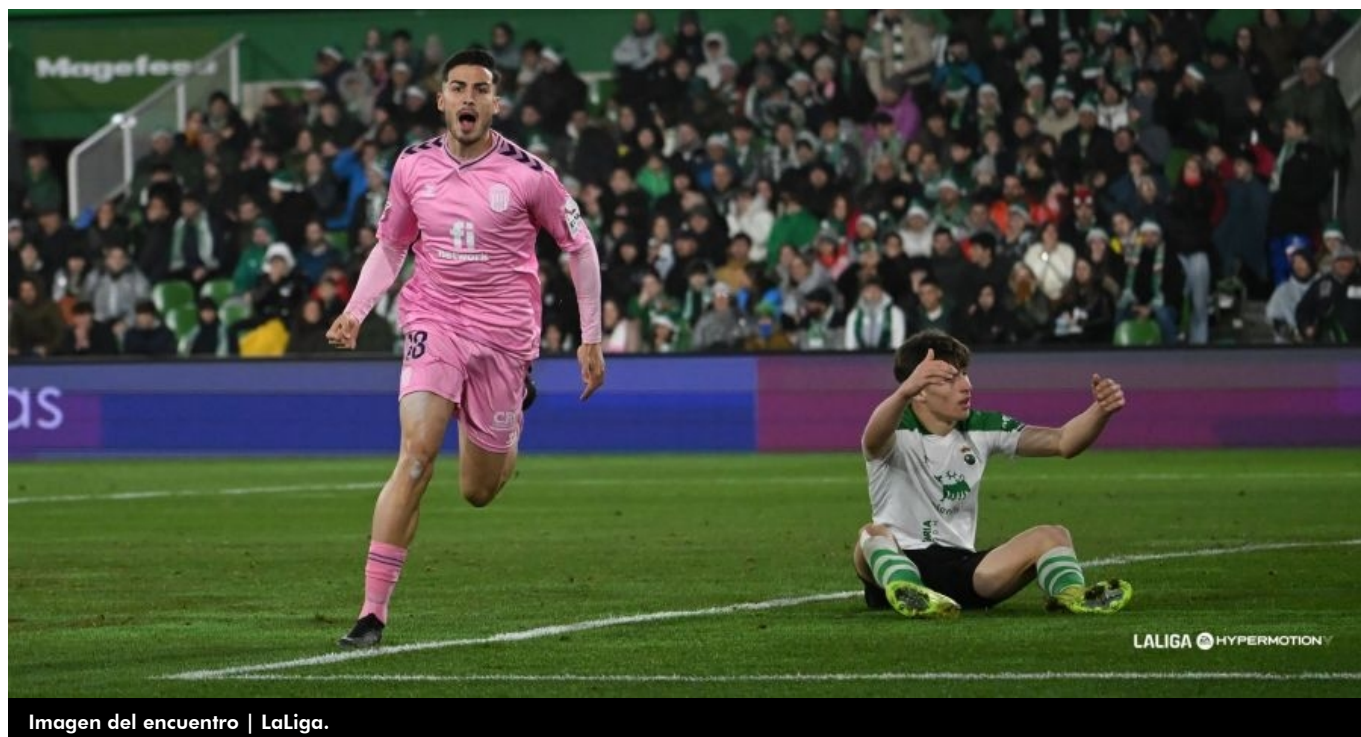

Racing de Santander - Eldense en imágenes

23/12/2024

El Eldense sumó un punto en el último partido de la primera vuelta y permanece en el descenso con 21 puntos.

Fotos: LaLiga y CD Eldense.